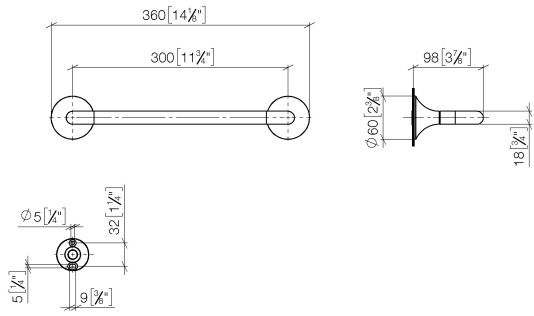

83 030 809

- interasse 300 mm
- larghezza 360mm
- altezza 60 mm
- rosetta Ø 60 mm
- sporgenza 98 mm

| | | |
|--|--------------------------------------|---------------|
|  | Platinato spazzolato | 83 030 809-06 |
|  | Cromato | 83 030 809-00 |
|  | Platinato | 83 030 809-08 |
|  | Dark Chrome | 83 030 809-19 |
|  | Ottone spazzolato (Oro 23k) | 83 030 809-28 |
|  | Bronzo spazzolato | 83 030 809-42 |
|  | Champagne spazzolato (Oro 22k) | 83 030 809-46 |
|  | Champagne (Oro 22k) | 83 030 809-47 |
|  | Dark Platinum spazzolato | 83 030 809-99 |

83 030 809

mm [inches]

83 030 809

Parts for other
finishes can be found
here: Cromato

Elenco delle parti di ricambio

| N. | Codice articolo | Denominazione | Quantità necessaria | Tempo di produzione |
|----|--------------------|------------------|---------------------|---------------------|
| 1 | 05 30 31 025 00 90 | set di fissaggio | 1 | 2 |