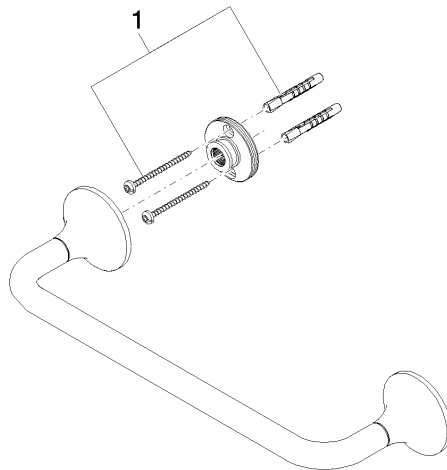

83 030 809

- interasse 300 mm
- larghezza 360mm
- altezza 60 mm
- rosetta Ø 60 mm
- sporgenza 98 mm

| | | |
|--|--------------------------------------|---------------|
|  | Platinato spazzolato | 83 030 809-06 |
|  | Cromato | 83 030 809-00 |
|  | Platinato | 83 030 809-08 |
|  | Dark Chrome | 83 030 809-19 |
|  | Ottone spazzolato (Oro 23k) | 83 030 809-28 |
|  | Bronzo spazzolato | 83 030 809-42 |
|  | Champagne spazzolato (Oro 22k) | 83 030 809-46 |
|  | Champagne (Oro 22k) | 83 030 809-47 |
|  | Dark Platinum spazzolato | 83 030 809-99 |

83 030 809

mm [inches]

83 030 809

Parts for other
finishes can be found
here: Cromato

Elenco delle parti di ricambio

| N. | Codice articolo | Denominazione | Quantità necessaria | Tempo di produzione |
|----|--------------------|------------------|---------------------|---------------------|
| 1 | 05 30 31 025 00 90 | set di fissaggio | 1 | 2 |